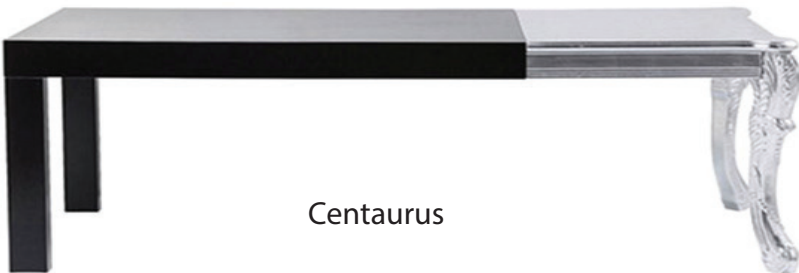

Dulceria

Tivoli

Centaurus