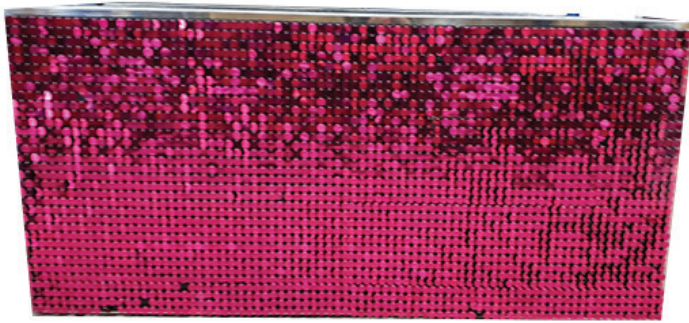

spartacus

crown

impact

Uno Frozen

Stud

Bullion

Lava

Origami