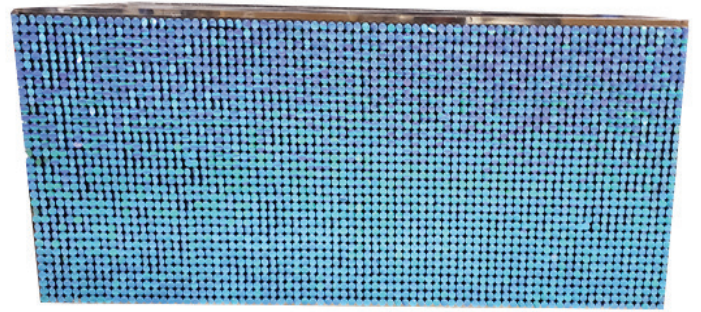

spartacus

crown

impact

Uno Frozen

Stud

Bullion

Lava

Origami