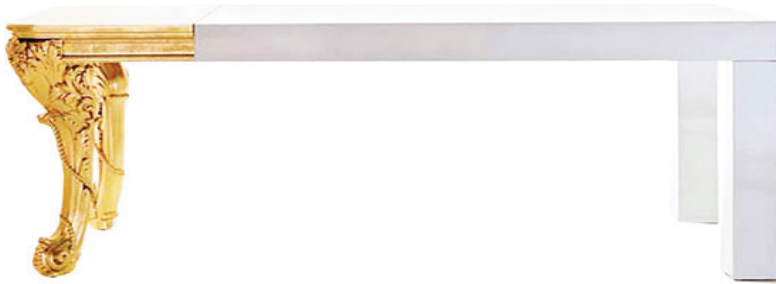

Dining Table

Fortuna

Soho

Castillo

Mirage

Thalis black or white

Bobino white

Supernova