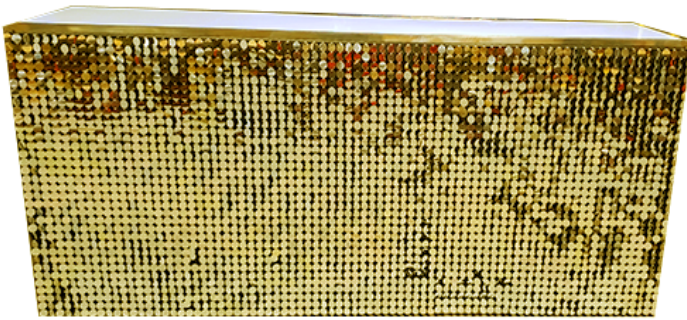

Stud

Uno Frozen

Meteor

Sequins

Z BAR

Boreal

Origami

Lava