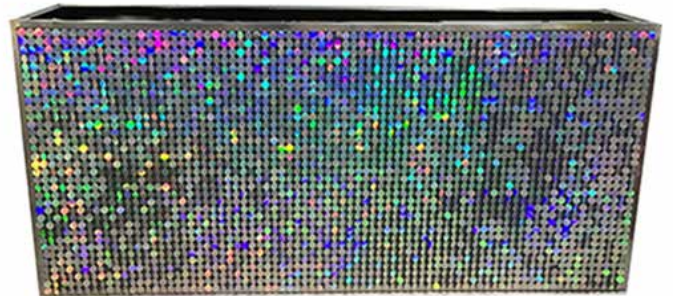

Stud

Uno Frozen

Meteor

Sequins

Z BAR

Boreal

Origami

Lava